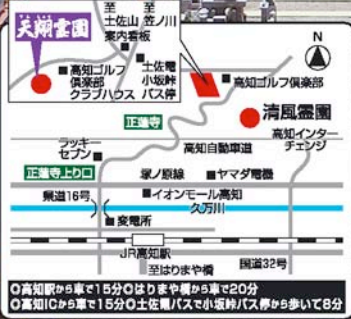

# 天翔霊園

好評受付中

18環保第592号

私も~!

絶景じゃ!  
絶景じゃ!!

期間 8月15日(金) ~ 9月30日(火)

墓地ご予約プレゼント!

期間中全霊園の墓地、完成墓地  
をご予約のお方に  
東京銀座 ITO-YA の  
エコバッグ(大・小2サイズ)を  
もれなくプレゼント!

■自由墓地6.6㎡(2坪)以上  
永代使用料 (1坪3.3㎡) **40万円~50万円** (非課税)  
●永代管理契約...3.3㎡(1坪) **84,000円**(税込)  
現地 TEL 088-846-4400

高知市薮野576-1(高知ゴルフ倶楽部クラブハウス下)